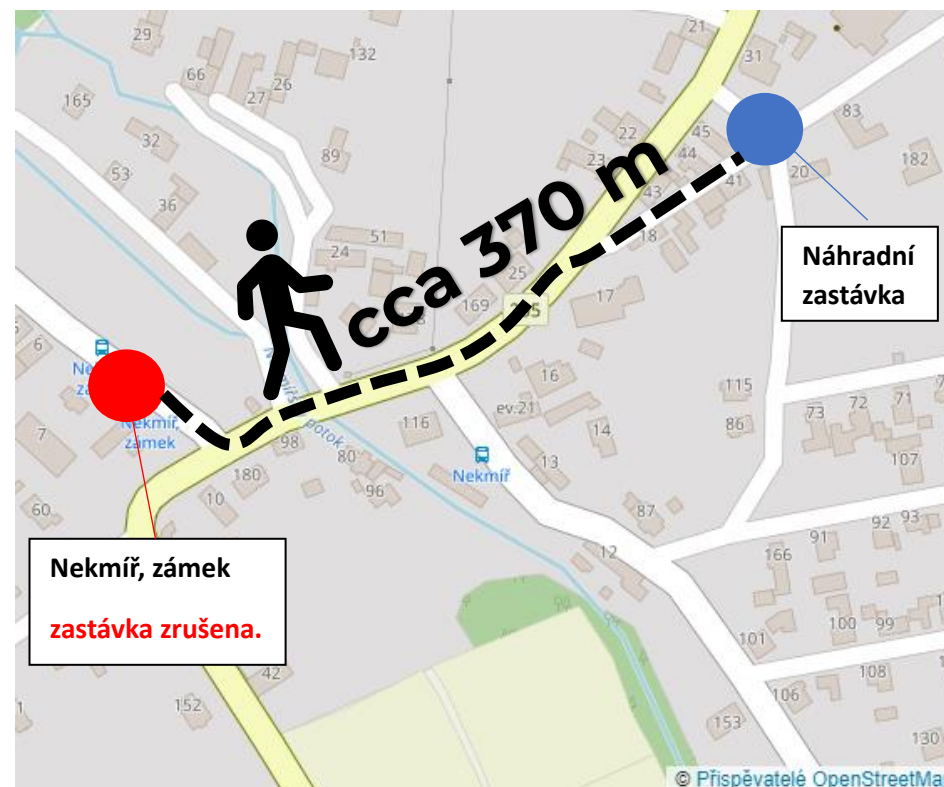

PŘESUN ZASTÁVKY

PLATÍ OD 23.9.2024 3:00 DO 30.11.2024 23:59

Nekmíř, zámek

363

364

Vážení cestující,
tato zastávka je ve výše uvedeném
termínu přesunuta k domu č.p. 20,
jenž se nachází poblíž obecního
úřadu.

Děkujeme za pochopení.

www.idpk.cz

INTEGROVANÁ DOPRAVA
PLZEŇSKÉHO KRAJE

378 035 477

(pracovní dny od 6 do 18 hodin)