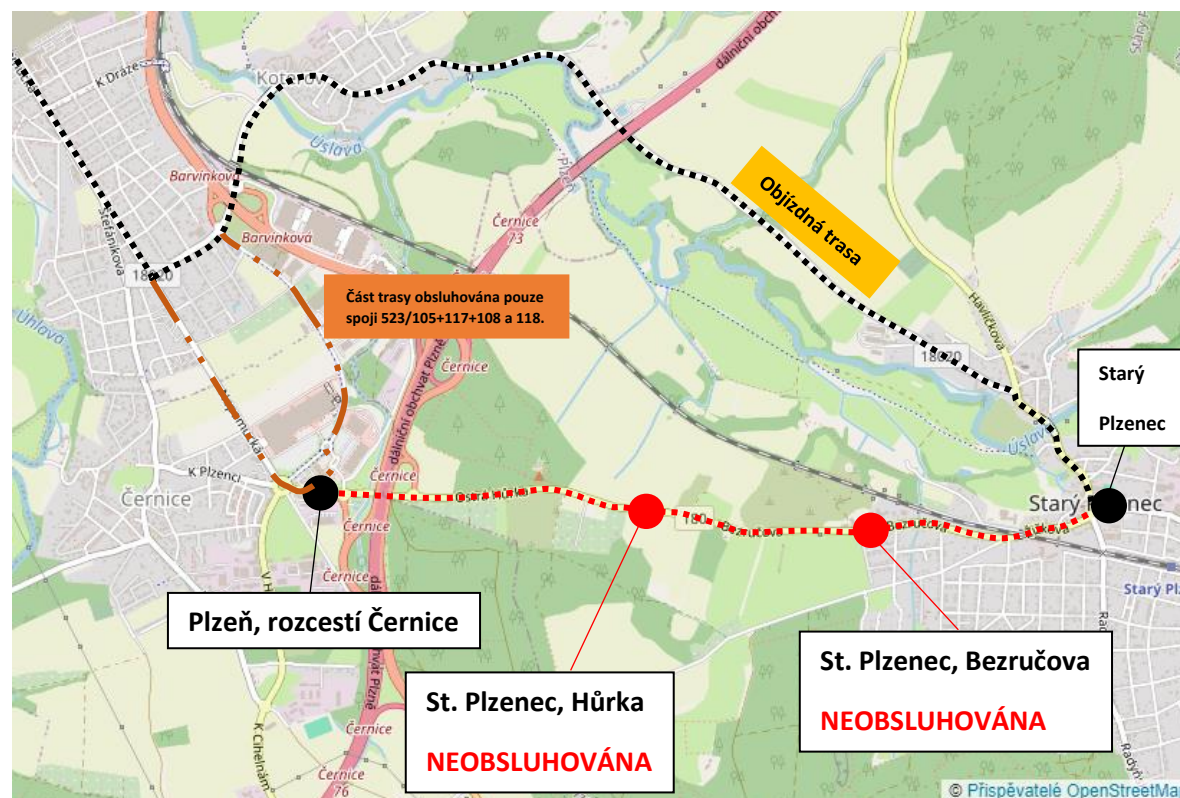

VÝLUKA

PLATÍ OD 22.7.2024 3:00 DO 22.11.2024 23:59

Uzavírka silnice Starý Plzenec - Černice

440

523

Vážení cestující,
z důvodu uzavírky silnice č. 180 mezi Starým Plzencem a Černicemi **je na linkách 440 a 523 upraven provoz výlukovým jízdním řádem.**

Po dobu konání této výluky **nejsou obsluhovány zastávky Starý Plzenec, Hůrka; Starý Plzenec, Bezručova a Plzeň, rozcestí Černice** (u této zastávky vyjma víkendových / svátečních spojů č. 105, 117, 108 a 118.

Děkujeme za pochopení.

www.idpk.cz

INTEGROVANÁ DOPRAVA
PLZEŇSKÉHO KRAJE

378 035 477
(pracovní dny od 6 do 18 hodin)