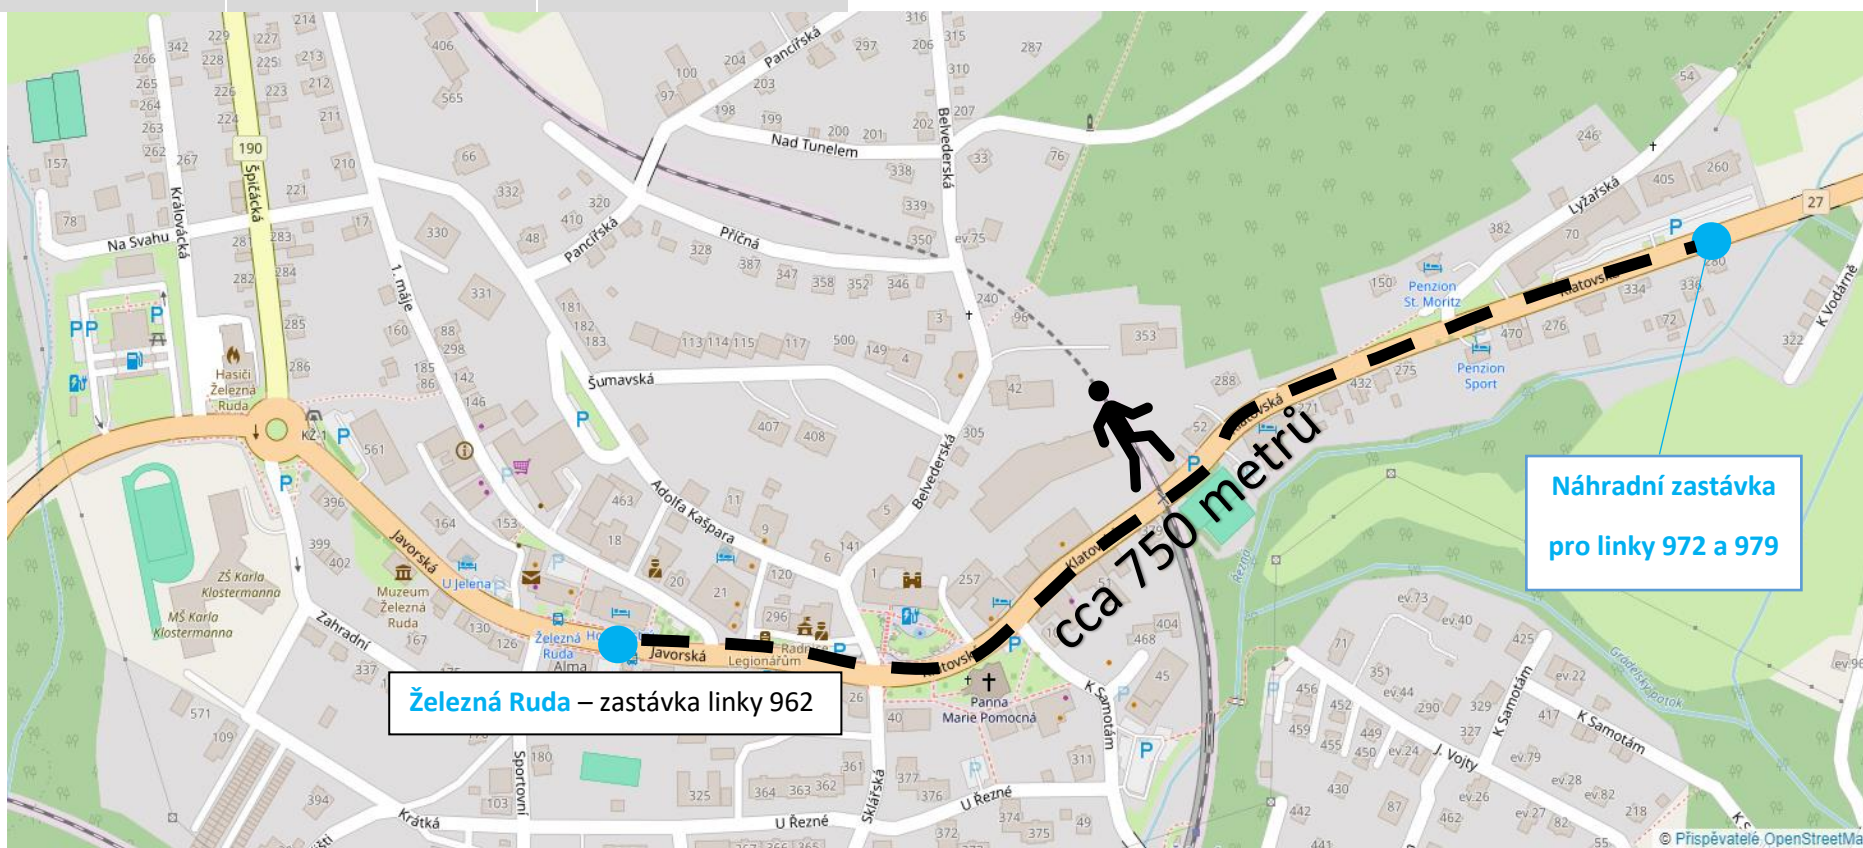

INFORMACE PRO CESTUJÍCÍ
PLATÍ OD 11.6. 2024 3:00 DO 31.8.2024 23:59

Železná Ruda – mapa zastávek

962

972

979

www.arriva.cz

www.idpk.cz

378 035 477 (infolinka IDPK)