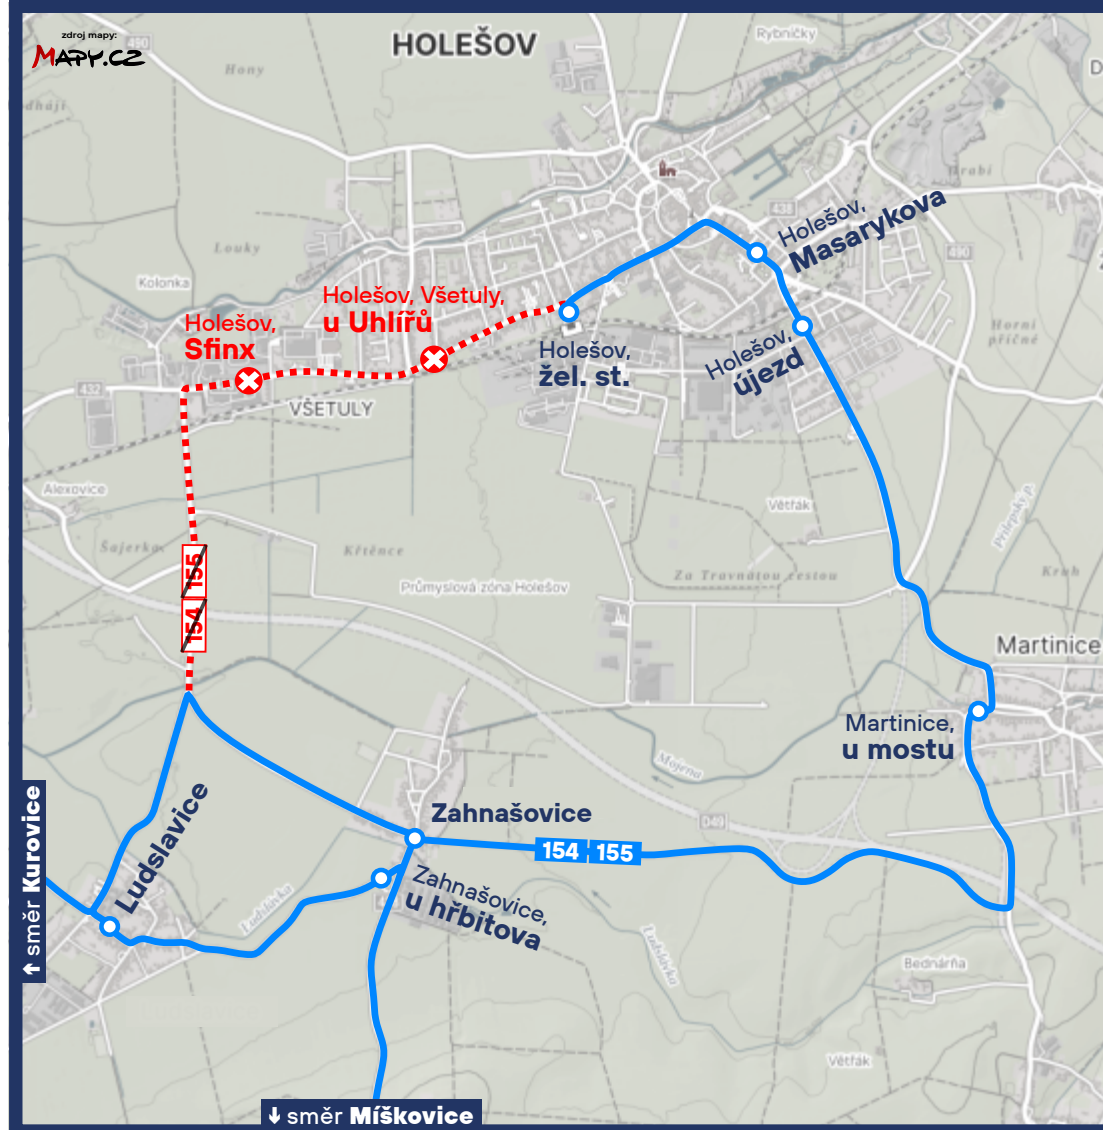

DOČASNÁ ZMĚNA

Integrovaná doprava
Zlínského kraje

Dispečink a info:
573 775 410 | www.idzk.cz

Aktuality a další změny:
fb.com/IDZKCZ @IDZK_cz

Objízdná trasa mezi Zahnašovicemi a Holešovem

Výstavba nadjezdu nad dálnicí D49

Aktuálně
z IDZK

od pondělí 17.06.2024
do středy 31.07.2024

154 155

Vážení cestující,
z důvodu stavebních činností na budované dálnici D49 dojde v uvedeném termínu k následujícím změnám v dopravě:

Zastávky „Holešov, Sfinx“ a „Holešov, Všetuly u Uhlířů“ nebudou výše uvedenými linkami obslouženy.

Uvedené linky budou mimořádně zastavovat na zastávkách „Martinice, u mostu“, „Holešov, újezd“ a „Holešov, Masarykova“.

Na dotčených autobusových linkách bude zaveden výlukový jízdní řád, autobusové spoje budou vedeny po objízdné trase.

**154
155**

U spojů dojde ke změně časů odjezdů ze zastávek. Prosíme cestující, aby sledovali změny jízdních řádů na našich webových stránkách www.idzk.cz, případně na www.idos.cz.

Za komplikace způsobené při cestování se omlouváme.
Koordinátor veřejné dopravy Zlínského kraje, s.r.o.

Zlínský kraj
Kraj bez hranic

Zakresleny pouze linky BUS dotčené výlukou.