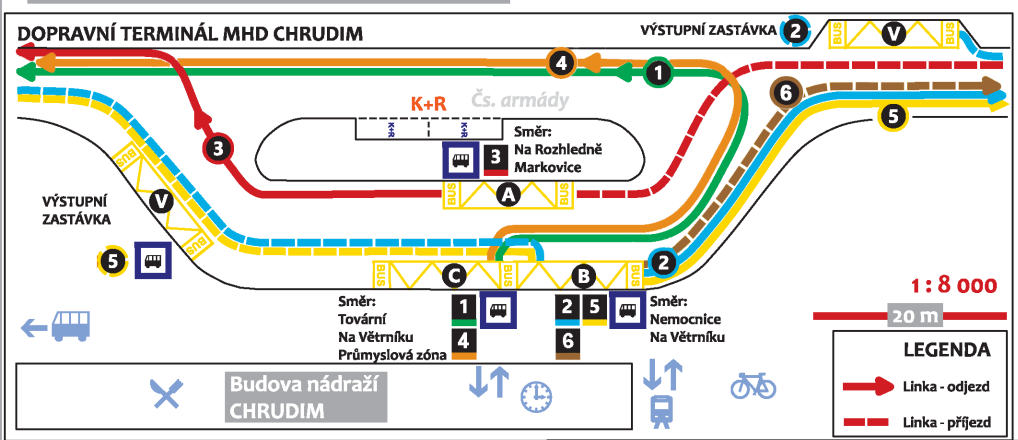

## trasy MHD

1 : 16 000

### TRASY LINEK MHD CHRUDIM

- 1** DOPRAVNÍ TERMINÁL - Poděbradova - Hasič.stanice - Topolská - NA VĚTRNÍKU
- 2** (PRŮMYSLOVÁ ZÓNA) - DOPRAVNÍ TERMINÁL - Obce Ležáků - Sídliště U Stadionu - Nemocnice - Topolská - NA VĚTRNÍKU
- 3** NA VĚTRNÍKU - Stromovka - Tyršovo náměstí - Dr. Malíka - Nemocnice - Sídliště U Stadionu - Obce Ležáků - DOPRAVNÍ TERMINÁL - (STROJAŘŮ) - Na Rozhledně - Dětský domov - MARKOVICE, HŘIŠTĚ
- 5** MARKOVICE, HŘIŠTĚ - Na Rozhledně - DOPRAVNÍ TERMINÁL - Sídliště U Stadionu - Nemocnice - Dr. Malíka - Tyršovo nám. - Topolská - NA VĚTRNÍKU - V Malecku - Tovární - DOPRAVNÍ TERMINÁL
- 6** | ŠKOLNÍ LINKA | DOPRAVNÍ TERMINÁL - Obce Ležáků - sídl. U Stadionu - Nemocnice - Novoměstská | TOPOL - Na Větrníku - Stromovka - dr. Malíka - Tyršovo nám - sídl. U Stadionu - OBCE LEŽÁKŮ

- ### LEGENDA
- 2** Označení konečné zastávky
  - 2** Označení trasy linky
  - Pravidelná trasa linky
  - - - Občasná trasa linky